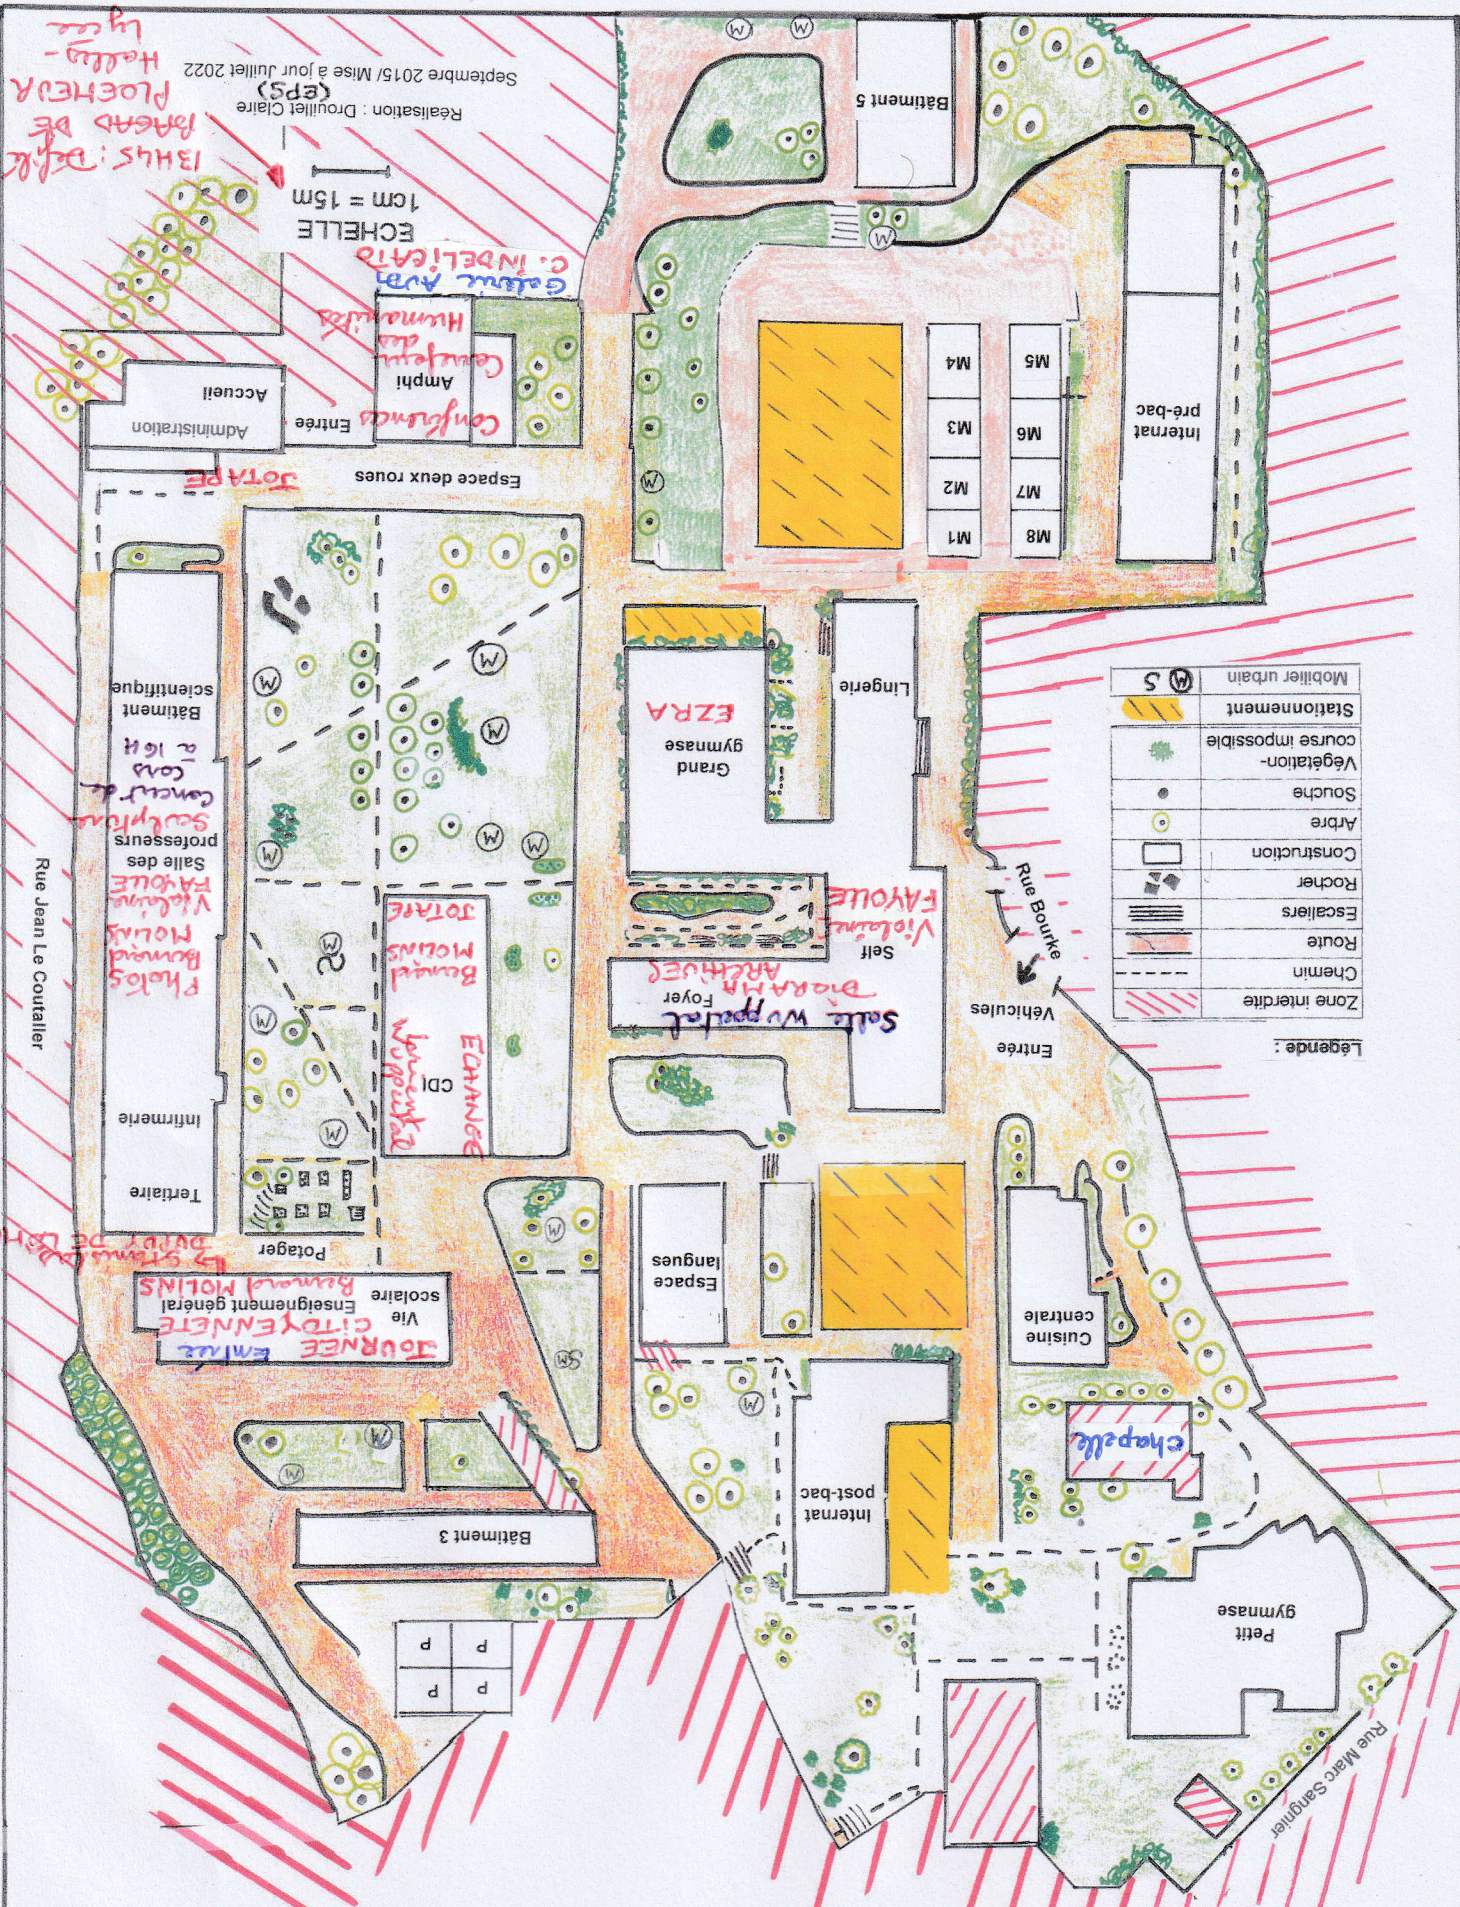

# Plan Lycée Dupuy de Lôme

Lorient

Légende :	
	Zone interdite
	Chemin
	Route
	Escaliers
	Rocher
	Construction
	Arbre
	Souche
	Vegetation- course impossible
	Stationnement
	Mobilier urbain

Réalisation : Drouillet Claire  
(EP5)  
Septembre 2015/ Mise à jour juillet 2022

1cm = 15m

13445: Defile  
PAGAD DE  
Ploehena  
Halls -  
lycée

Espace deux roues  
Conférences  
Amphi  
Groupe Avra  
C. INDELICATO  
Humain  
Administration  
Accueil

Entrée  
Véhicules  
Rue Bourde  
Lingerie  
Grand gymnase EZRA  
Self  
Violons  
Foyer  
CDI  
ECHANGE  
Bureau MOULINS  
JOTA PE  
Photos  
Bureau MOULINS  
Violons  
FAYOLLE  
Salle des professeurs  
Sculpture  
Cours à la H  
Bâtiment scientifique

Internal pré-bac  
M1  
M2  
M3  
M4  
M5  
M6  
M7  
M8

JOURNÉE ENTRA  
Vie CITOYENNETÉ  
Enseignement général  
scolaire  
Potager

Bâtiment 3  
P  
P  
P  
P

Chapelle  
Cuisine centrale

Petit gymnase

Rue Jean Le Coutaller

Rue Marc Sangnier