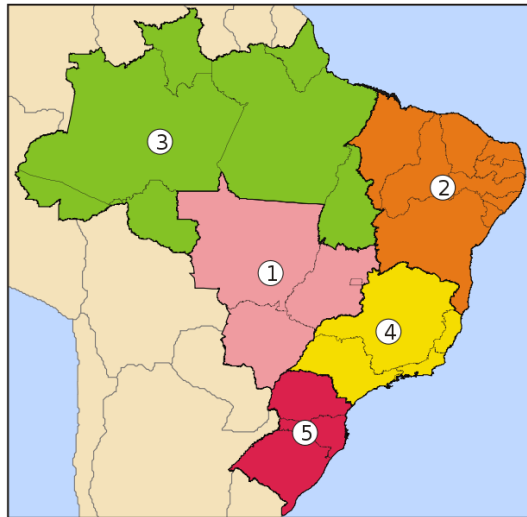

République fédérative du Brésil

- 1: Centre-Ouest
- 2: Nordeste
- 3: Nord
- 4: Sudeste
- 5: Sud

Brésil: 8 547 877 Km², divisé en 26 états et un district fédéral

Capitale: Brasilia depuis 1960

Population: près de 210 millions d'habitants

Projection population 2050: 231 millions d'habitants

Population urbaine: 85%

Densité: 25 hab/km²

Taux de natalité: 13,87 ‰

Taux de mortalité: 6,11 ‰

Indice de fécondité: 1,77 enfant /femme

Espérance de vie: 75,72 ans